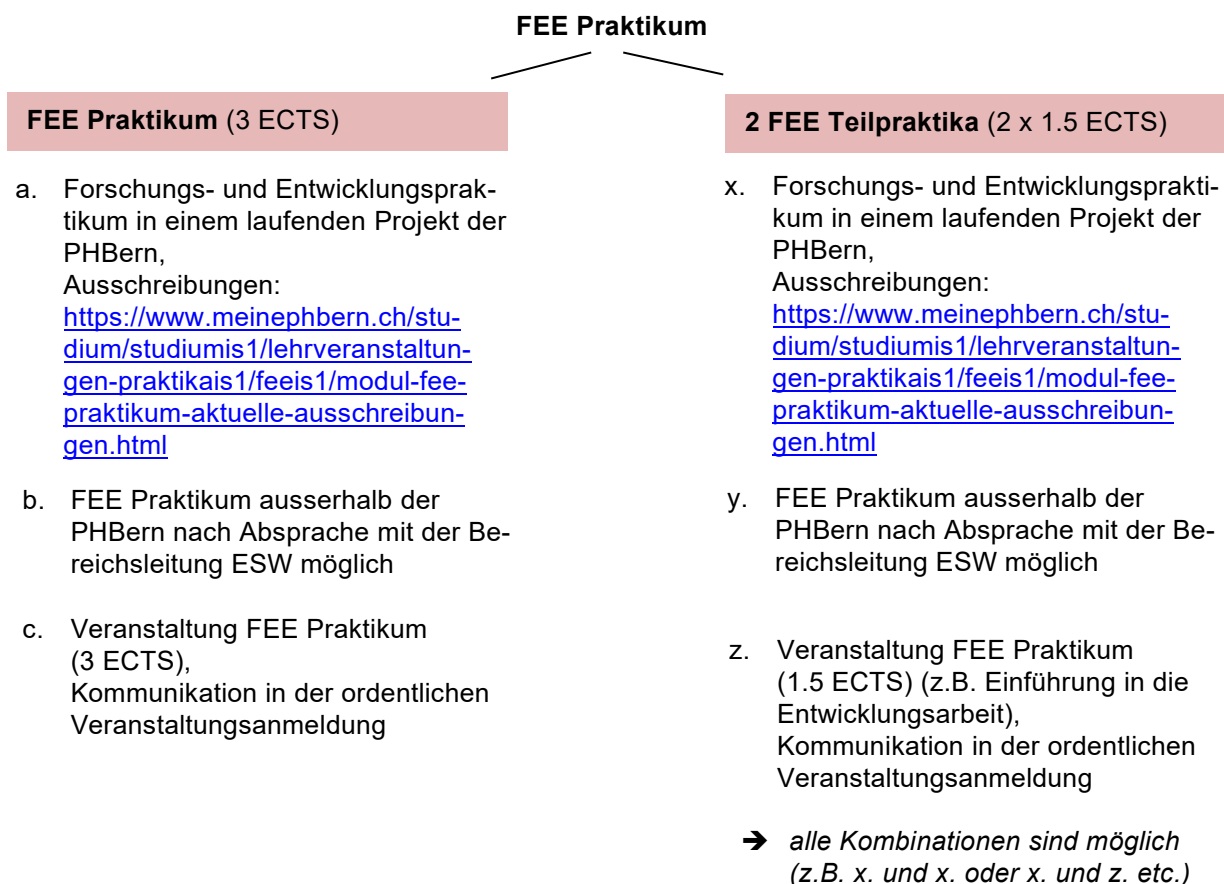

Masterstudium FEE FEE Praktikum

FEE Praktikum (3 ECTS, 90 Stunden)

Das FEE Praktikum kann entweder als ein ganzes Praktikum oder als zwei Teilpraktika absolviert werden:

Kontakt bei Fragen zu FEE Praktika:
Bereichsleitung ESW